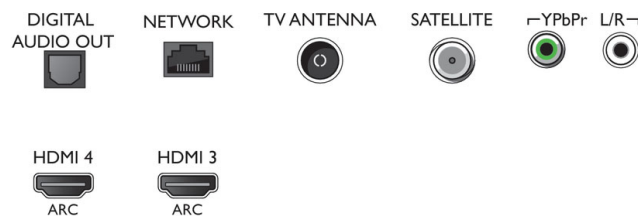

Barva a povrch

- Přední strana televizoru: Tmavě stříbrná

Příslušenství

- Dodávané příslušenství: Dálkový ovladač, 2 x baterie AA, Stručný návod k rychlému použití, Brožura s právními a bezpečnostními informacemi, Napájecí kabel, Kabel minikonektor na L/R, Kabel minikonektor na YPbPr, Stojan na nábytek

Connections

Side

Bottom

Datum vydání 2019-02-28

Verze: 12.0.1

12 NC: 8670 001 51805
EAN: 87 18863 01508 7

© 2019 Koninklijke Philips N.V.
Všechna práva vyhrazena.

Údaje mohou být změněny bez předchozího varování.
Ochranné známky jsou majetkem Koninklijke Philips N.V. nebo jejich příslušných vlastníků.