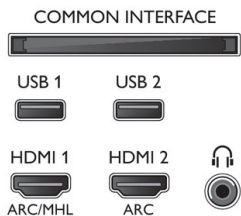

Connections

Side

Bottom

Datum vydání 2019-02-28

Verze: 12.0.1

12 NC: 8670 001 51805
EAN: 87 18863 01508 7

© 2019 Koninklijke Philips N.V.
Všechna práva vyhrazena.

Údaje mohou být změněny bez předchozího varování.
Ochranné známky jsou majetkem Koninklijke Philips N.V. nebo jejich příslušných vlastníků.